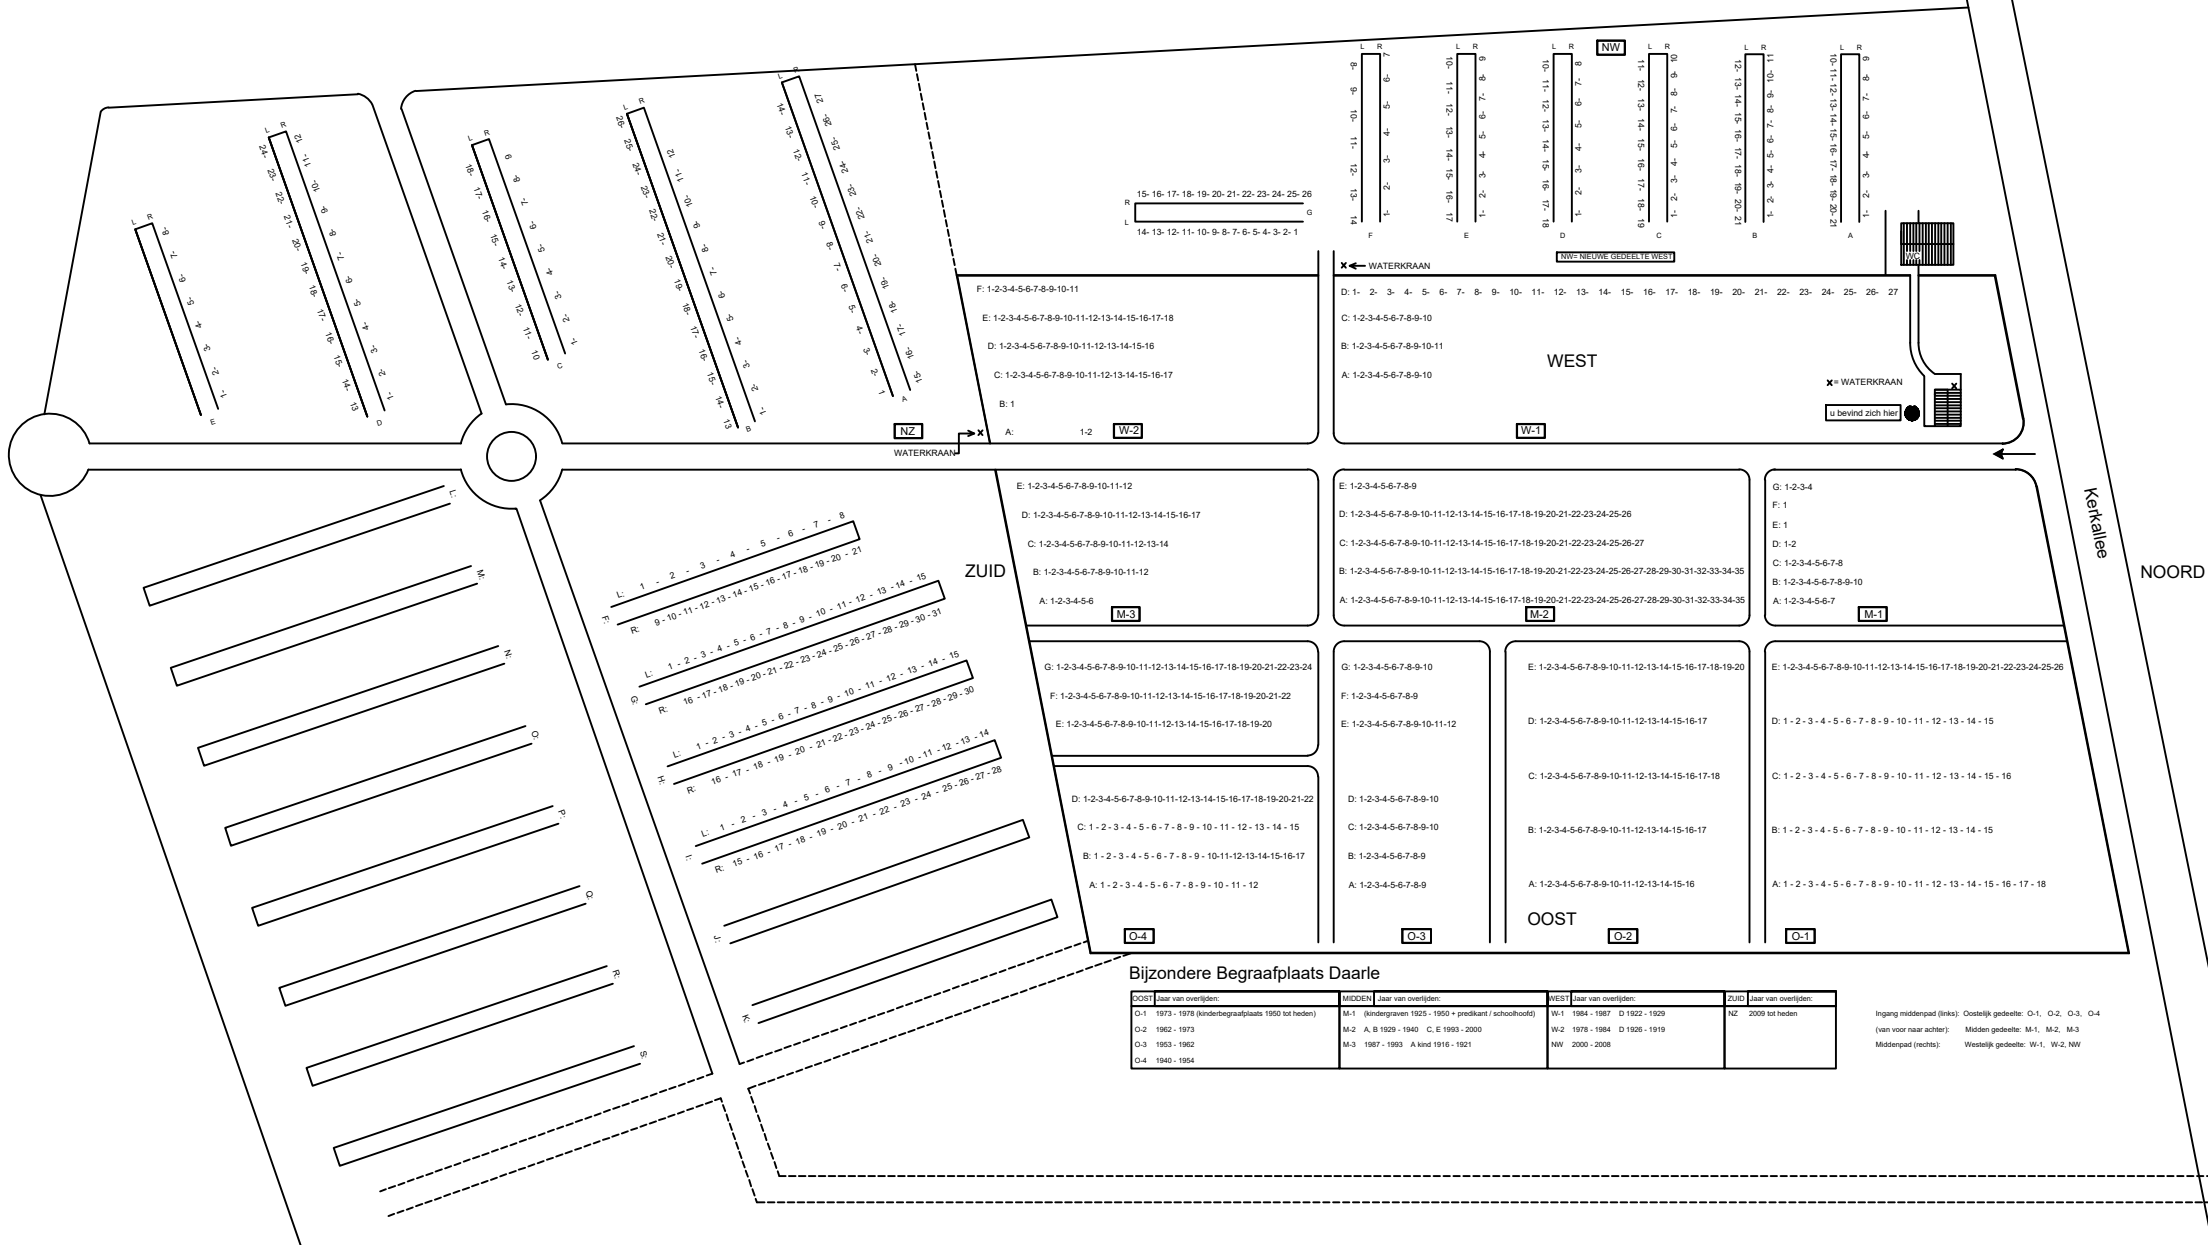

Scan deze QR code voor de plattegrond Bijzondere Begraafplaats Daarle

Bijzondere Begraafplaats Daarle

OOST	MIDDEN	WEST	ZUID
Jaar van overlijden: O-1 1973 - 1978 (kinderbegraafplaats 1950 tot heden)	Jaar van overlijden: M-1 1925 - 1950 + predikant / schoolhoofd	Jaar van overlijden: W-1 1884 - 1987 D 1922 - 1929	Jaar van overlijden: NZ 2009 tot heden
O-2 1962 - 1973	M-2 A, B 1929 - 1940 C, E 1953 - 2000	W-2 1978 - 1984 D 1926 - 1919	
O-3 1953 - 1962	M-3 1987 - 1993 A kind 1916 - 1921	NW 2000 - 2008	
O-4 1945 - 1954